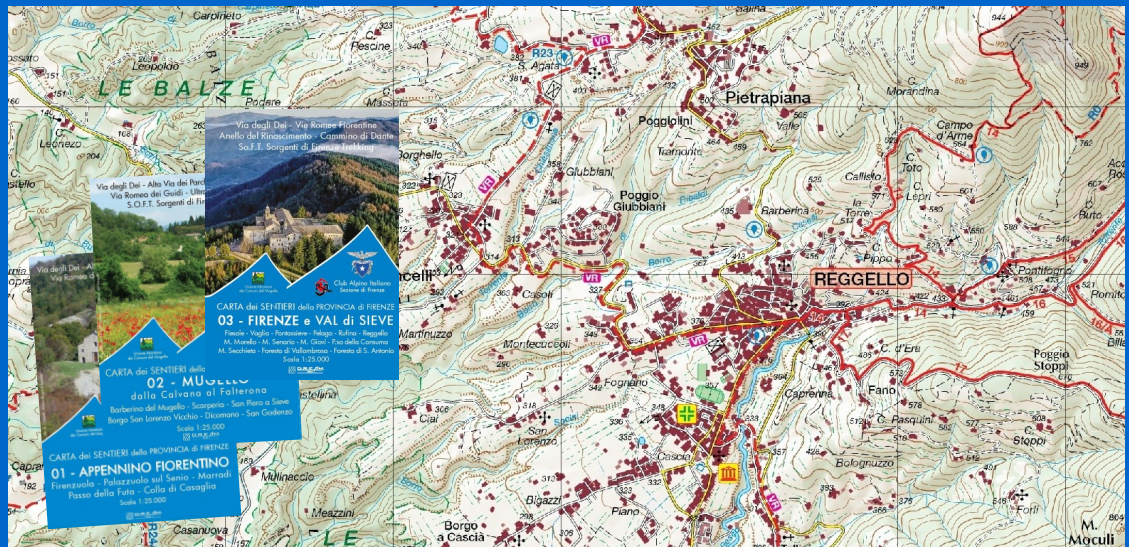

COMUNE DI REGGELLO

Unione di Comuni
Valdarno e Valdisieve

CITTÀ METROPOLITANA
DI FIRENZE

CLUB ALPINO ITALIANO
Sezione di Firenze

www.caifirenze.it

Presentazione delle NUOVE CARTE DEI SENTIERI di Reggello e Vallombrosa

UNO STRUMENTO NUOVO PER RISCOPRIRE IL
TERRITORIO NELL' ANNO DEL TURISMO LENTO
(Mibact 2019)

- ◆ IL PROGETTO
- ◆ I SENTIERI E I CAMMINI STORICI
- ◆ COME NASCONO QUESTE CARTE
- ◆ LA VERSIONE DIGITALE
- ◆ I SENTIERI NELLA PROVINCIA DI FIRENZE

Con la presenza:

- ⇒ Amministrazione Comunale di Reggello
- ⇒ Club Alpino Italiano di Firenze
- ⇒ Dream Italia

Venerdì 24 maggio 2019 ore 18:00

Biblioteca Comunale di Cascia (Reggello)

via E. Berlinguer 2,