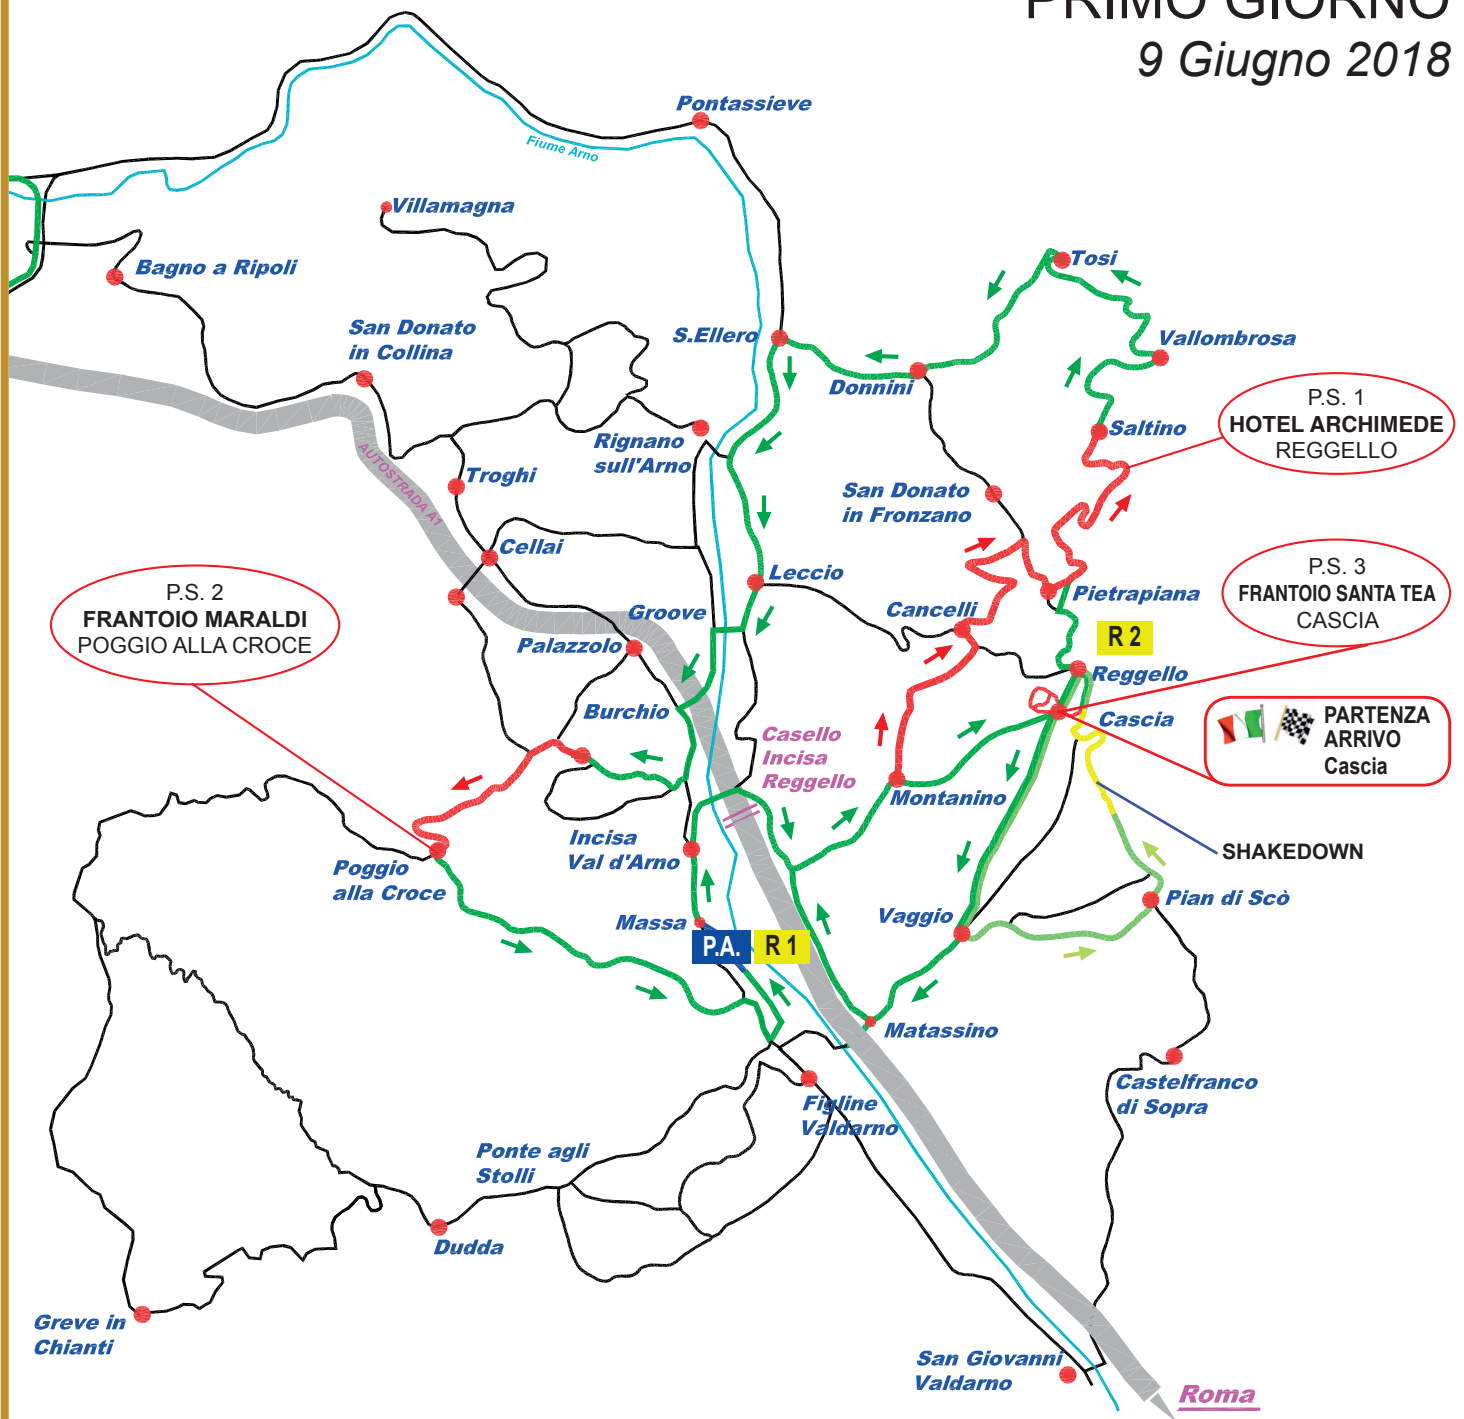

PRIMO GIORNO

9 Giugno 2018

LEGENDA

-  Partenza
-  Arrivo
-  Prova Speciale
-  Trasferimento
-  P.A. Parco Assistenza
-  R Riordino
-  0/0 N° Prova Speciale
-  Shakedown
-  Trasn. Shakedown