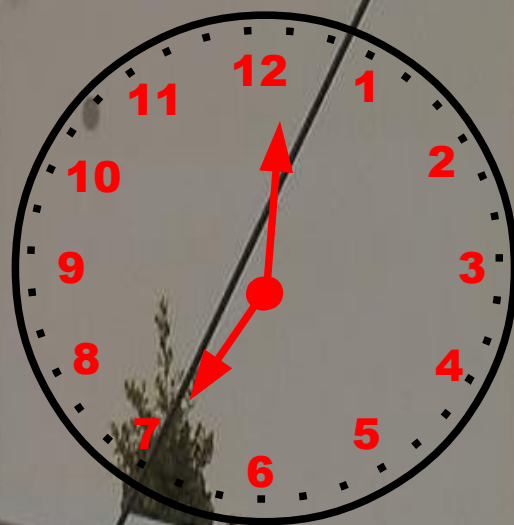

BIBLIO NON STOP

**DA LUNEDÌ 9 DICEMBRE 2013
LA BIBLIOTECA
SARÀ APERTA CON ORARIO
CONTINUATO
DALLE 9.00 ALLE 19.00
E IL MERCOLEDÌ
FINO ALLE 22.30**

COMUNE DI
REGGELLO

BIBLIOTECA